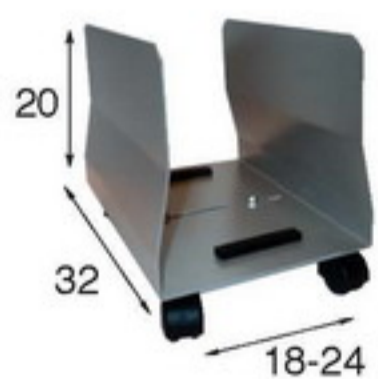

**CUBETAS DIVISORIAS PARA EL INTERIOR DE LA BANDEJA  
SERIE F (ALTURA ÚTIL INTERIOR 5,2 CM)**

**SERIE H (ALTURA ÚTIL INTERIOR 2,3 CM)**

**BASTIDOR DE SOBREMESA**  
ADAPTADO PARA FOLIO Y DIN-A4.  
MUY RESISTENTE. COLOR NEGRO.

**CARRITO DE RUEDAS PARA CARPETAS FOLIO.** 100 CARPETAS APROX. CON UNA BANDEJA FIJA PARA PONER COSAS. COLOR NEGRO, BEIGE Y BLANCO. SE PUEDEN PEDIR PARA DIN-A 4.

**ARCHIVADORES CON ESTRUCTURA Y CAJÓN METÁLICO PARA DOCUMENTOS DIN-A3**

COLOR: GRIS Y GRAFITO, MED. ÚTIL DEL CAJÓN:  
D-3 (3 CAJONES) 32\*43,5\*5,5  
D-6 (6 CAJONES) 32\*43,5\*2,5

**CAJA DE CARTÓN A-80**  
SE PUEDE SERVIR SÓLO LA CAJA VAN EN PAQUETES DE 50

**ESTANTERÍA METÁLICA A-80**  
COMPUESTO DE 2 MÓDULOS DE 30 CAJAS C/UNO. IDEAL PARA ARCHIVO DEFINITIVO

**APOYALIBROS METÁLICOS NEGRO Y ROJO**  
(PARA OTROS COLORES CONSULTAR)

**CARRITO DE RUEDAS CON EL PISO DE ABAJO EXTRAIBLE.** 100 CARPETAS APROX. PARA CARPETAS FOLIO. COLOR NEGRO.

**SOPORTES CPU**

**SOPORTE CON RUEDAS REGULABLE**  
COLOR PLATA, GRIS, NEGRO. FABRICADO CON CHAPA DE 2 mm