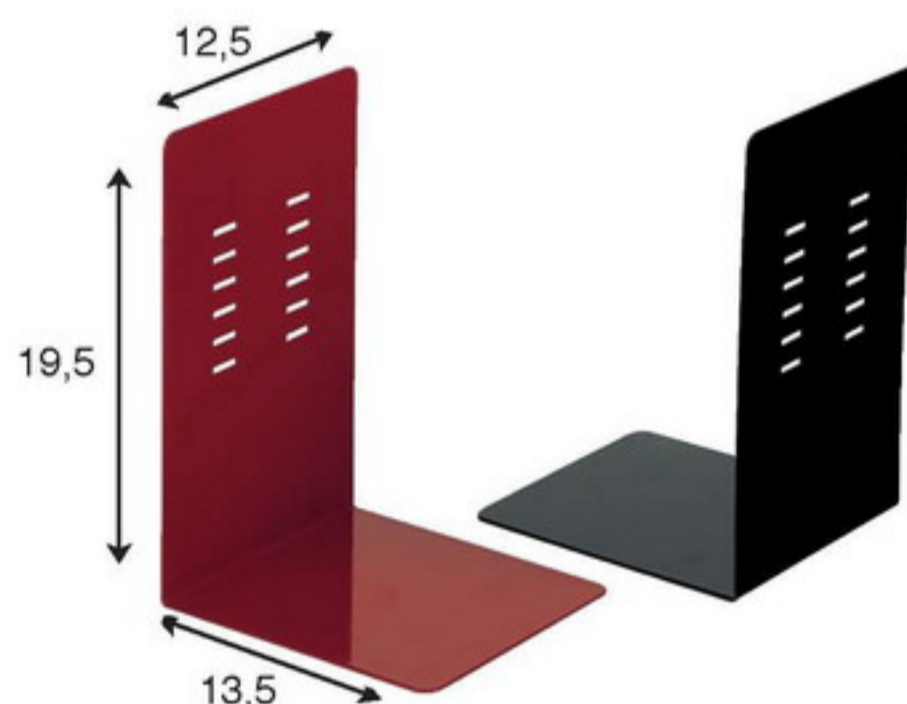

**CUBETAS DIVISORIAS PARA EL INTERIOR DE LA BANDEJA  
SERIE F (ALTURA ÚTIL INTERIOR 5,2 CM)**

**SERIE H (ALTURA ÚTIL INTERIOR 2,3 CM)**

**BASTIDOR DE SOBREMESA**  
ADAPTADO PARA FOLIO Y DIN-A4.  
MUY RESISTENTE. COLOR NEGRO.

**CARRITO DE RUEDAS PARA CARPETAS FOLIO.** 100 CARPETAS APROX. CON UNA BANDEJA FIJA PARA PONER COSAS. COLOR NEGRO, BEIGE Y BLANCO. SE PUEDEN PEDIR PARA DIN-A 4.

**ARCHIVADORES CON ESTRUCTURA Y CAJÓN METÁLICO PARA DOCUMENTOS DIN-A3**

COLOR: GRIS Y GRAFITO, MED. ÚTIL DEL CAJÓN:  
D-3 (3 CAJONES) 32\*43,5\*5,5  
D-6 (6 CAJONES) 32\*43,5\*2,5

**CAJA DE CARTÓN A-80**  
SE PUEDE SERVIR SÓLO LA CAJA VAN EN PAQUETES DE 50

**ESTANTERÍA METÁLICA A-80**  
COMPUESTO DE 2 MÓDULOS DE 30 CAJAS C/UNO. IDEAL PARA ARCHIVO DEFINITIVO

**SOPORTE FABRICADO CON TUBO Y CHAPA.** SE FIJA EN EL SOBRE MEDIANTE CUATRO TORNILLOS, MUY RESISTENTE. LA BASE ES REGULABLE HORIZONTALMENTE. COLOR PLATA, GRIS Y NEGRO.

**MESA DE INFORMÁTICA.** FABRICADO CON TUBO DE HIERRO Y SOBRE DE MADERA. BANDEJA INFERIOR ADAPTABLE A DOS ALTURAS 45-55 CM. DE MEDIDA ÚTIL EN RELACIÓN CON LA BANDEJA SUPERIOR. BANDEJA RATÓN GIRATORIA. MEDIDA EXTERIOR: ALTO: 80 ANCHO: 85 PROF.: 45