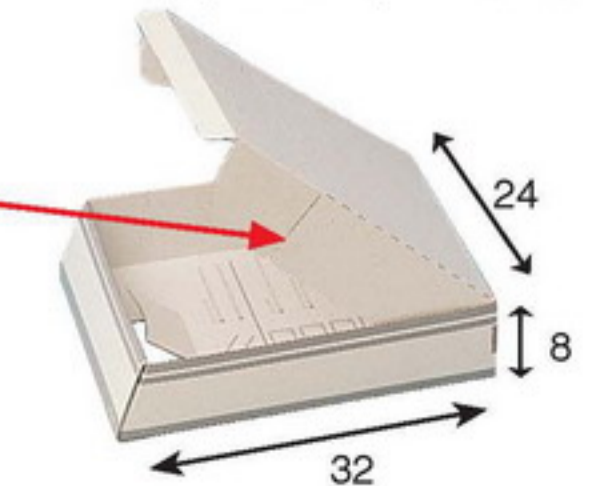

**CUBETAS DIVISORIAS PARA EL INTERIOR DE LA BANDEJA
SERIE F (ALTURA ÚTIL INTERIOR 5,2 CM)**

SERIE H (ALTURA ÚTIL INTERIOR 2,3 CM)

BASTIDOR DE SOBREMESA
ADAPTADO PARA FOLIO Y DIN-A4.
MUY RESISTENTE. COLOR NEGRO.

CARRITO DE RUEDAS PARA CARPETAS FOLIO. 100 CARPETAS APROX. CON UNA BANDEJA FIJA PARA PONER COSAS. COLOR NEGRO, BEIGE Y BLANCO. SE PUEDEN PEDIR PARA DIN-A 4.

ARCHIVADORES CON ESTRUCTURA Y CAJÓN METÁLICO PARA DOCUMENTOS DIN-A3

COLOR: GRIS Y GRAFITO, MED. ÚTIL DEL CAJÓN:
D-3 (3 CAJONES) 32*43,5*5,5
D-6 (6 CAJONES) 32*43,5*2,5

CAJA DE CARTÓN A-80
SE PUEDE SERVIR SÓLO LA CAJA VAN EN PAQUETES DE 50

ESTANTERÍA METÁLICA A-80
COMPUESTO DE 2 MÓDULOS DE 30 CAJAS C/UNO. IDEAL PARA ARCHIVO DEFINITIVO