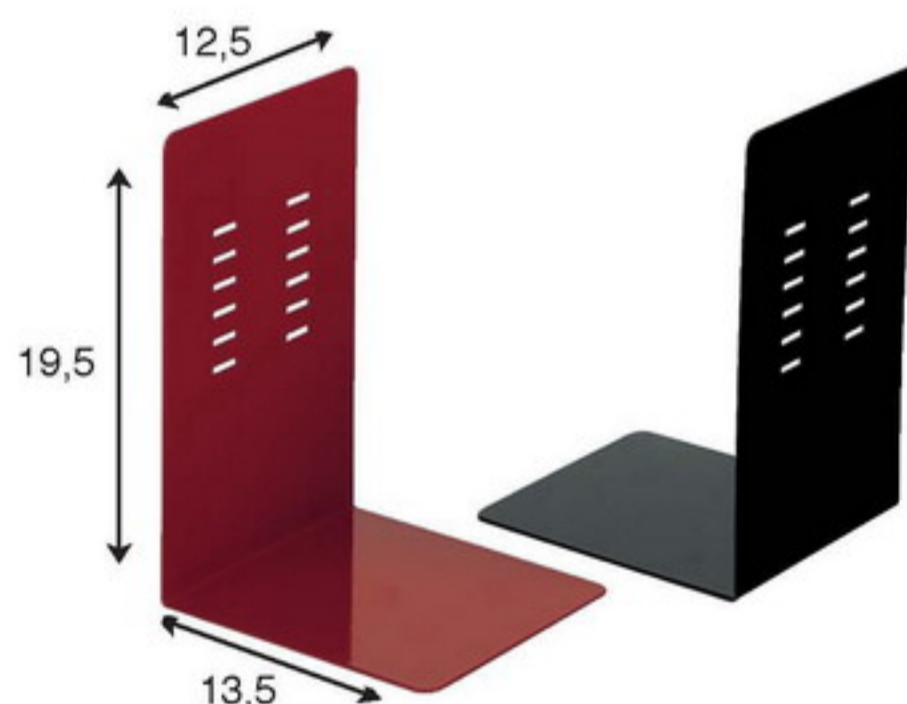

**CUBETAS DIVISORIAS PARA EL INTERIOR DE LA BANDEJA
SERIE F (ALTURA ÚTIL INTERIOR 5,2 CM)**

SERIE H (ALTURA ÚTIL INTERIOR 2,3 CM)

BASTIDOR DE SOBREMESA
ADAPTADO PARA FOLIO Y DIN-A4.
MUY RESISTENTE. COLOR NEGRO.

CARRITO DE RUEDAS PARA CARPETAS FOLIO. 100 CARPETAS APROX. CON UNA BANDEJA FIJA PARA PONER COSAS. COLOR NEGRO, BEIGE Y BLANCO. SE PUEDEN PEDIR PARA DIN-A 4.

ARCHIVADORES CON ESTRUCTURA Y CAJÓN METÁLICO PARA DOCUMENTOS DIN-A3

COLOR: GRIS Y GRAFITO, MED. ÚTIL DEL CAJÓN:
D-3 (3 CAJONES) 32*43,5*5,5
D-6 (6 CAJONES) 32*43,5*2,5

CAJA DE CARTÓN A-80
SE PUEDE SERVIR SÓLO LA CAJA VAN EN PAQUETES DE 50

ESTANTERÍA METÁLICA A-80
COMPUESTO DE 2 MÓDULOS DE 30 CAJAS C/UNO. IDEAL PARA ARCHIVO DEFINITIVO

APOYALIBROS METÁLICOS NEGRO Y ROJO
(PARA OTROS COLORES CONSULTAR)

CARRITO DE RUEDAS CON EL PISO DE ABAJO EXTRAIBLE. 100 CARPETAS APROX. PARA CARPETAS FOLIO. COLOR NEGRO.

SOPORTES CPU

SOPORTE CON RUEDAS REGULABLE
COLOR PLATA, GRIS, NEGRO. FABRICADO CON CHAPA DE 2 mm