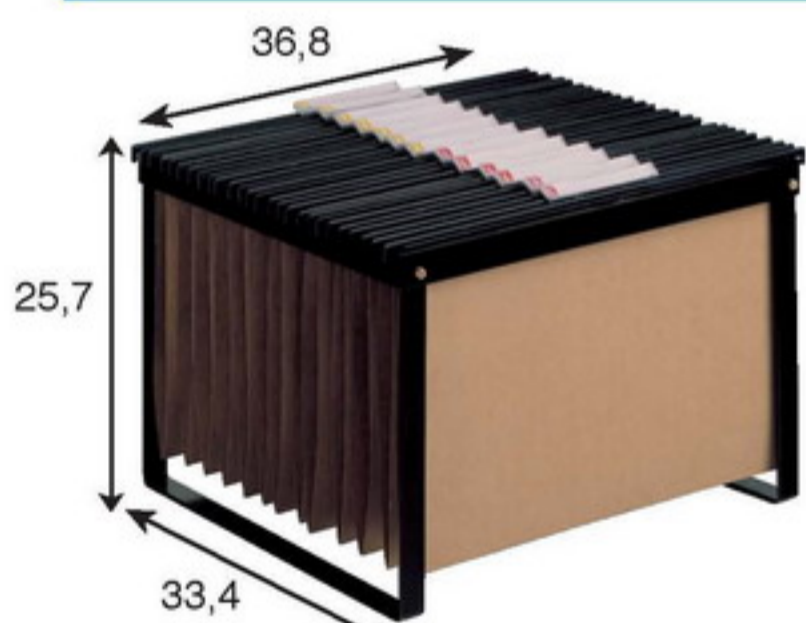

**CUBETAS DIVISORIAS PARA EL INTERIOR DE LA BANDEJA
SERIE F (ALTURA ÚTIL INTERIOR 5,2 CM)**

SERIE H (ALTURA ÚTIL INTERIOR 2,3 CM)

BASTIDOR DE SOBREMESA
ADAPTADO PARA FOLIO Y DIN-A4.
MUY RESISTENTE. COLOR NEGRO.

CARRITO DE RUEDAS PARA CARPETAS FOLIO. 100 CARPETAS APROX. CON UNA BANDEJA FIJA PARA PONER COSAS. COLOR NEGRO, BEIGE Y BLANCO. SE PUEDEN PEDIR PARA DIN-A 4.

ARCHIVADORES CON ESTRUCTURA Y CAJÓN METÁLICO PARA DOCUMENTOS DIN-A3

COLOR: GRIS Y GRAFITO, MED. ÚTIL DEL CAJÓN:
D-3 (3 CAJONES) 32*43,5*5,5
D-6 (6 CAJONES) 32*43,5*2,5

CAJA DE CARTÓN A-80
SE PUEDE SERVIR SÓLO LA CAJA VAN EN PAQUETES DE 50

ESTANTERÍA METÁLICA A-80
COMPUESTO DE 2 MÓDULOS DE 30 CAJAS C/UNO. IDEAL PARA ARCHIVO DEFINITIVO

APOYALIBROS METÁLICOS NEGRO Y ROJO
(PARA OTROS COLORES CONSULTAR)

CARRITO DE RUEDAS CON EL PISO DE ABAJO EXTRAIBLE. 100 CARPETAS APROX. PARA CARPETAS FOLIO. COLOR NEGRO.

SOPORTES CPU

SOPORTE CON RUEDAS REGULABLE
COLOR PLATA, GRIS, NEGRO. FABRICADO CON CHAPA DE 2 mm