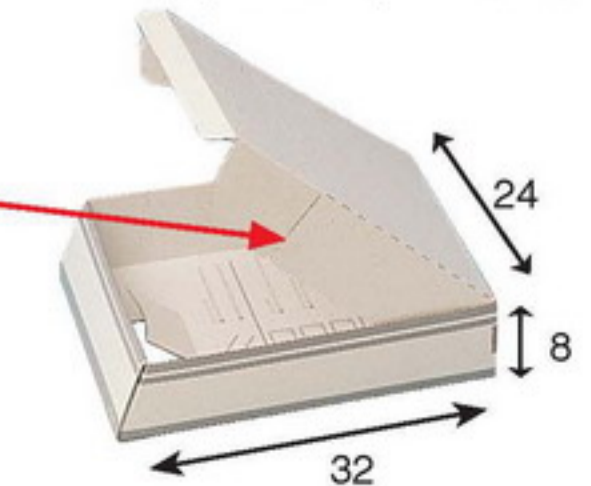

**CUBETAS DIVISORIAS PARA EL INTERIOR DE LA BANDEJA  
SERIE F (ALTURA ÚTIL INTERIOR 5,2 CM)**

**SERIE H (ALTURA ÚTIL INTERIOR 2,3 CM)**

**BASTIDOR DE SOBREMESA**  
ADAPTADO PARA FOLIO Y DIN-A4.  
MUY RESISTENTE. COLOR NEGRO.

**CARRITO DE RUEDAS PARA CARPETAS FOLIO.** 100 CARPETAS APROX. CON UNA BANDEJA FIJA PARA PONER COSAS. COLOR NEGRO, BEIGE Y BLANCO. SE PUEDEN PEDIR PARA DIN-A 4.

**ARCHIVADORES CON ESTRUCTURA Y CAJÓN METÁLICO PARA DOCUMENTOS DIN-A3**

COLOR: GRIS Y GRAFITO, MED. ÚTIL DEL CAJÓN:  
D-3 (3 CAJONES) 32\*43,5\*5,5  
D-6 (6 CAJONES) 32\*43,5\*2,5

**CAJA DE CARTÓN A-80**  
SE PUEDE SERVIR SÓLO LA CAJA VAN EN PAQUETES DE 50

**ESTANTERÍA METÁLICA A-80**  
COMPUESTO DE 2 MÓDULOS DE 30 CAJAS C/UNO. IDEAL PARA ARCHIVO DEFINITIVO