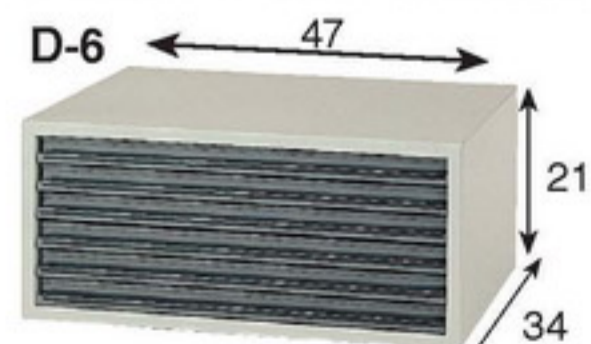

**CUBETAS DIVISORIAS PARA EL INTERIOR DE LA BANDEJA  
SERIE F (ALTURA ÚTIL INTERIOR 5,2 CM)**

**SERIE H (ALTURA ÚTIL INTERIOR 2,3 CM)**

**BASTIDOR DE SOBREMESA**  
ADAPTADO PARA FOLIO Y DIN-A4.  
MUY RESISTENTE. COLOR NEGRO.

**CARRITO DE RUEDAS PARA CARPETAS FOLIO.** 100 CARPETAS APROX. CON UNA BANDEJA FIJA PARA PONER COSAS. COLOR NEGRO, BEIGE Y BLANCO. SE PUEDEN PEDIR PARA DIN-A 4.

**ARCHIVADORES CON ESTRUCTURA Y CAJÓN METÁLICO PARA DOCUMENTOS DIN-A3**

COLOR: GRIS Y GRAFITO, MED. ÚTIL DEL CAJÓN:  
D-3 (3 CAJONES) 32\*43,5\*5,5  
D-6 (6 CAJONES) 32\*43,5\*2,5

**CAJA DE CARTÓN A-80**  
SE PUEDE SERVIR SÓLO LA CAJA VAN EN PAQUETES DE 50

**ESTANTERÍA METÁLICA A-80**  
COMPUESTO DE 2 MÓDULOS DE 30 CAJAS C/UNO. IDEAL PARA ARCHIVO DEFINITIVO

**SOPORTE FABRICADO CON TUBO Y CHAPA.** SE FIJA EN EL SOBRE MEDIANTE CUATRO TORNILLOS, MUY RESISTENTE. LA BASE ES REGULABLE HORIZONTALMENTE. COLOR PLATA, GRIS Y NEGRO.

**MESA DE INFORMÁTICA.** FABRICADO CON TUBO DE HIERRO Y SOBRE DE MADERA. BANDEJA INFERIOR ADAPTABLE A DOS ALTURAS 45-55 CM. DE MEDIDA ÚTIL EN RELACIÓN CON LA BANDEJA SUPERIOR. BANDEJA RATÓN GIRATORIA. MEDIDA EXTERIOR: ALTO: 80 ANCHO: 85 PROF.: 45