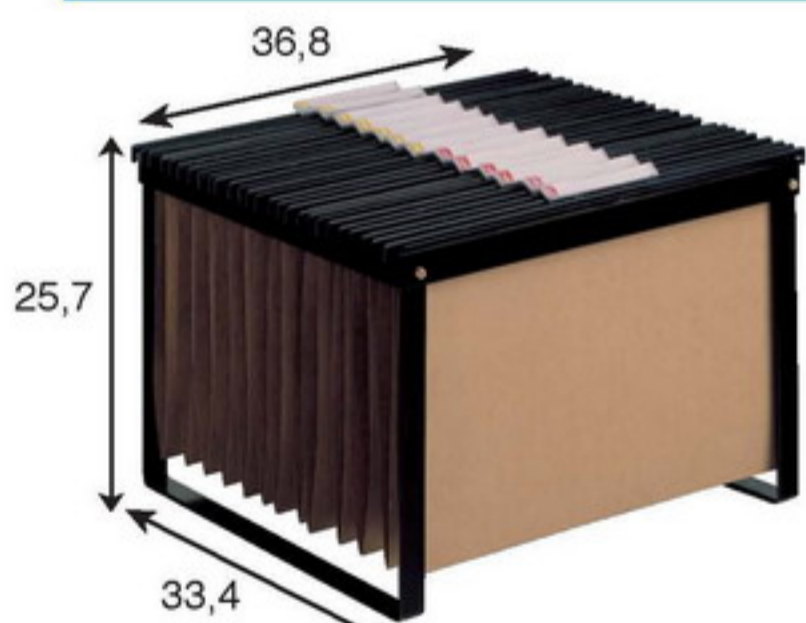

**CUBETAS DIVISORIAS PARA EL INTERIOR DE LA BANDEJA  
SERIE F (ALTURA ÚTIL INTERIOR 5,2 CM)**

**SERIE H (ALTURA ÚTIL INTERIOR 2,3 CM)**

**BASTIDOR DE SOBREMESA**  
ADAPTADO PARA FOLIO Y DIN-A4.  
MUY RESISTENTE. COLOR NEGRO.

**CARRITO DE RUEDAS PARA CARPETAS FOLIO.** 100 CARPETAS APROX. CON UNA BANDEJA FIJA PARA PONER COSAS. COLOR NEGRO, BEIGE Y BLANCO. SE PUEDEN PEDIR PARA DIN-A 4.

**ARCHIVADORES CON ESTRUCTURA Y CAJÓN METÁLICO PARA DOCUMENTOS DIN-A3**

COLOR: GRIS Y GRAFITO, MED. ÚTIL DEL CAJÓN:  
D-3 (3 CAJONES) 32\*43,5\*5,5  
D-6 (6 CAJONES) 32\*43,5\*2,5

**CAJA DE CARTÓN A-80**  
SE PUEDE SERVIR SÓLO LA CAJA VAN EN PAQUETES DE 50

**ESTANTERÍA METÁLICA A-80**  
COMPUESTO DE 2 MÓDULOS DE 30 CAJAS C/UNO. IDEAL PARA ARCHIVO DEFINITIVO

**APOYALIBROS METÁLICOS NEGRO Y ROJO**  
(PARA OTROS COLORES CONSULTAR)

**CARRITO DE RUEDAS CON EL PISO DE ABAJO EXTRAIBLE.** 100 CARPETAS APROX. PARA CARPETAS FOLIO. COLOR NEGRO.

**SOPORTES CPU**

**SOPORTE CON RUEDAS REGULABLE**  
COLOR PLATA, GRIS, NEGRO. FABRICADO CON CHAPA DE 2 mm