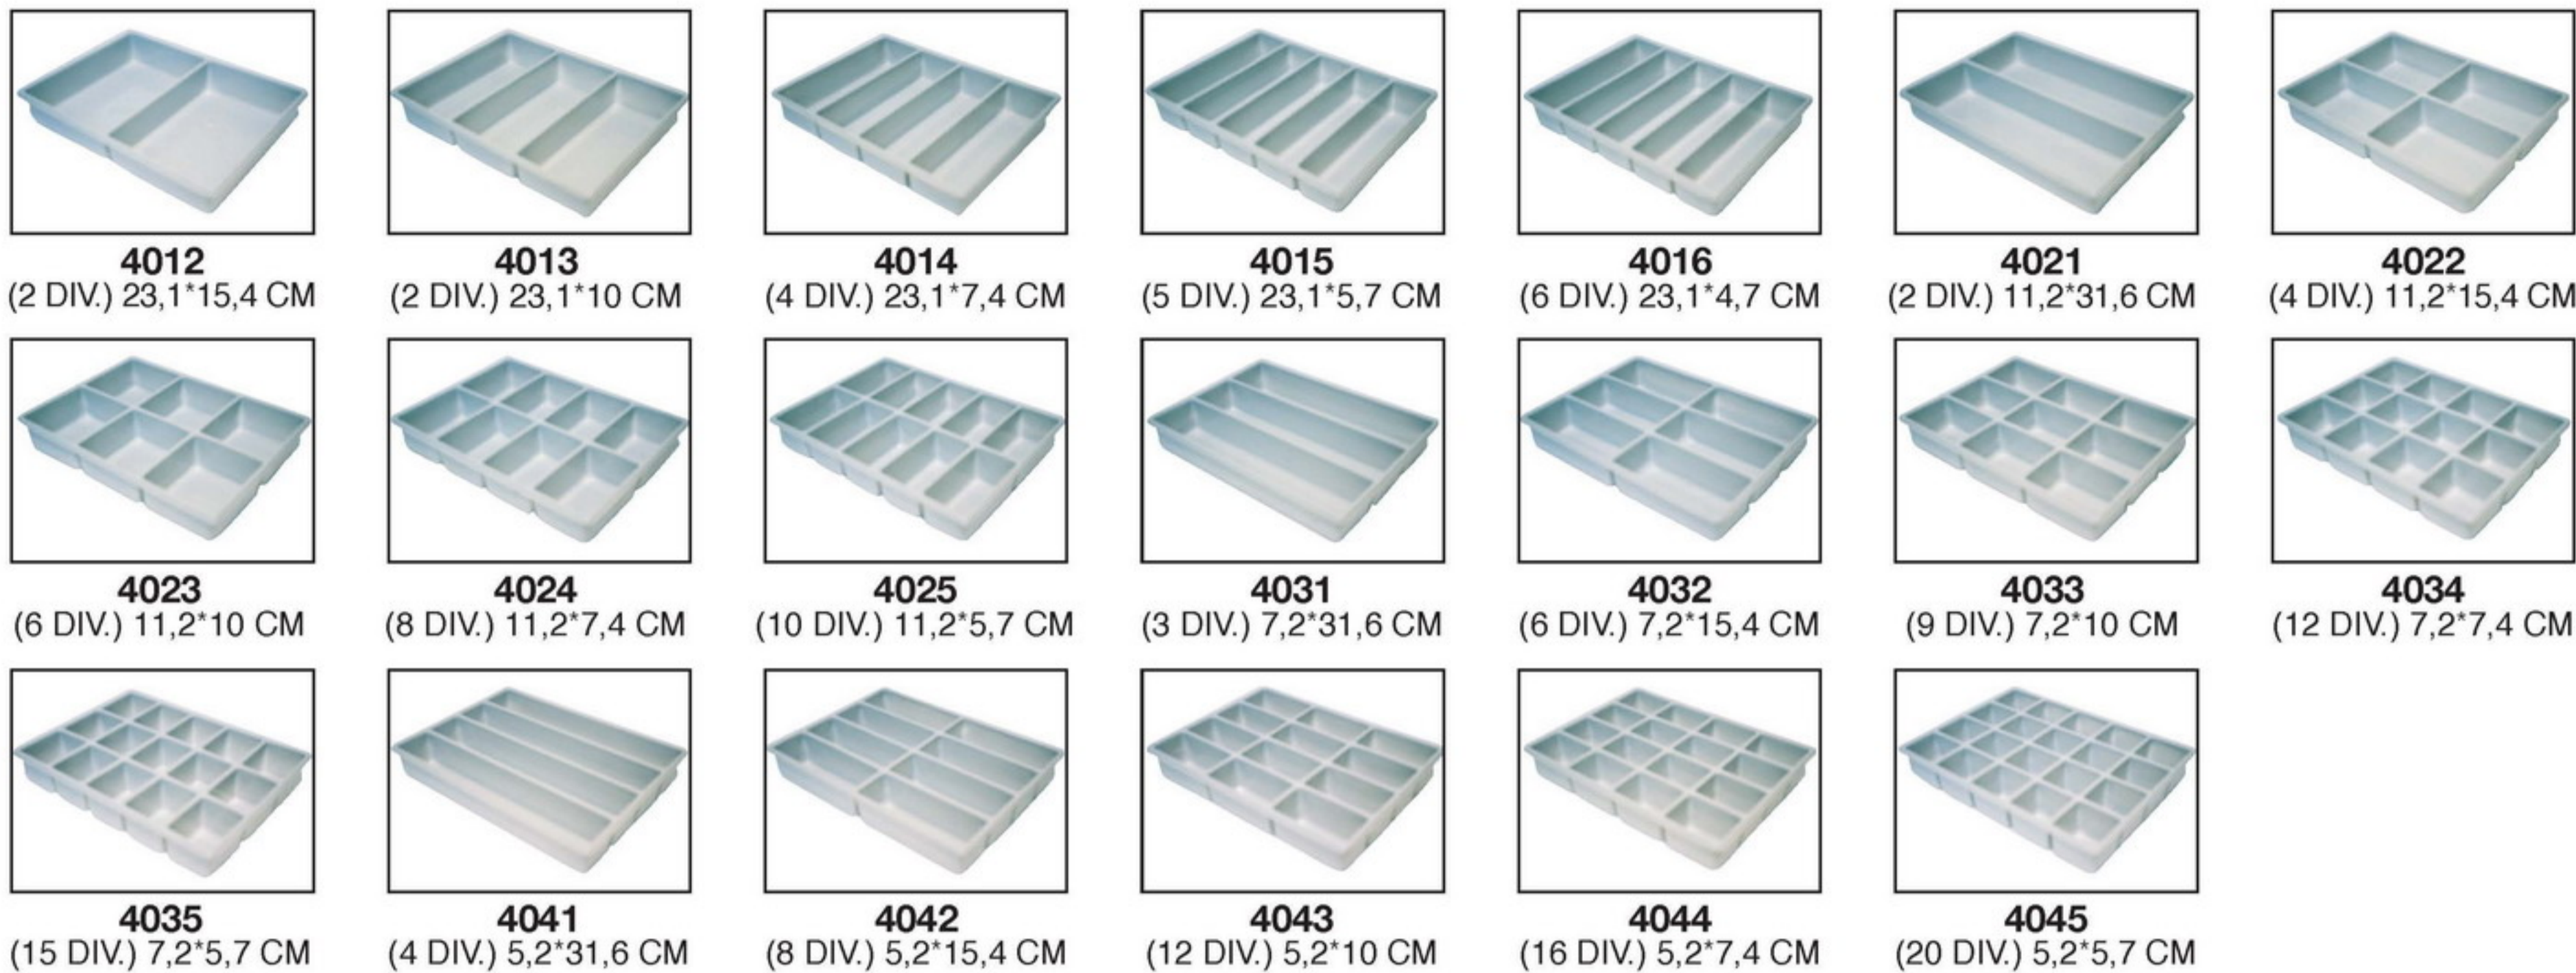

**CUBETAS DIVISORIAS PARA EL INTERIOR DE LA BANDEJA  
SERIE F (ALTURA ÚTIL INTERIOR 5,2 CM)**

**SERIE H (ALTURA ÚTIL INTERIOR 2,3 CM)**

**BASTIDOR DE SOBREMESA**  
ADAPTADO PARA FOLIO Y DIN-A4.  
MUY RESISTENTE. COLOR NEGRO.

**CARRITO DE RUEDAS PARA CARPETAS FOLIO.** 100 CARPETAS APROX. CON UNA BANDEJA FIJA PARA PONER COSAS. COLOR NEGRO, BEIGE Y BLANCO. SE PUEDEN PEDIR PARA DIN-A 4.

**ARCHIVADORES CON ESTRUCTURA Y CAJÓN METÁLICO PARA DOCUMENTOS DIN-A3**

COLOR: GRIS Y GRAFITO, MED. ÚTIL DEL CAJÓN:  
D-3 (3 CAJONES) 32\*43,5\*5,5  
D-6 (6 CAJONES) 32\*43,5\*2,5

**CAJA DE CARTÓN A-80**  
SE PUEDE SERVIR SÓLO LA CAJA VAN EN PAQUETES DE 50

**ESTANTERÍA METÁLICA A-80**  
COMPUESTO DE 2 MÓDULOS DE 30 CAJAS C/UNO. IDEAL PARA ARCHIVO DEFINITIVO

**SOPORTE FABRICADO CON TUBO Y CHAPA.** SE FIJA EN EL SOBRE MEDIANTE CUATRO TORNILLOS, MUY RESISTENTE. LA BASE ES REGULABLE HORIZONTALMENTE. COLOR PLATA, GRIS Y NEGRO.

**MESA DE INFORMÁTICA.** FABRICADO CON TUBO DE HIERRO Y SOBRE DE MADERA. BANDEJA INFERIOR ADAPTABLE A DOS ALTURAS 45-55 CM. DE MEDIDA ÚTIL EN RELACIÓN CON LA BANDEJA SUPERIOR. BANDEJA RATÓN GIRATORIA. MEDIDA EXTERIOR: ALTO: 80 ANCHO: 85 PROF.: 45