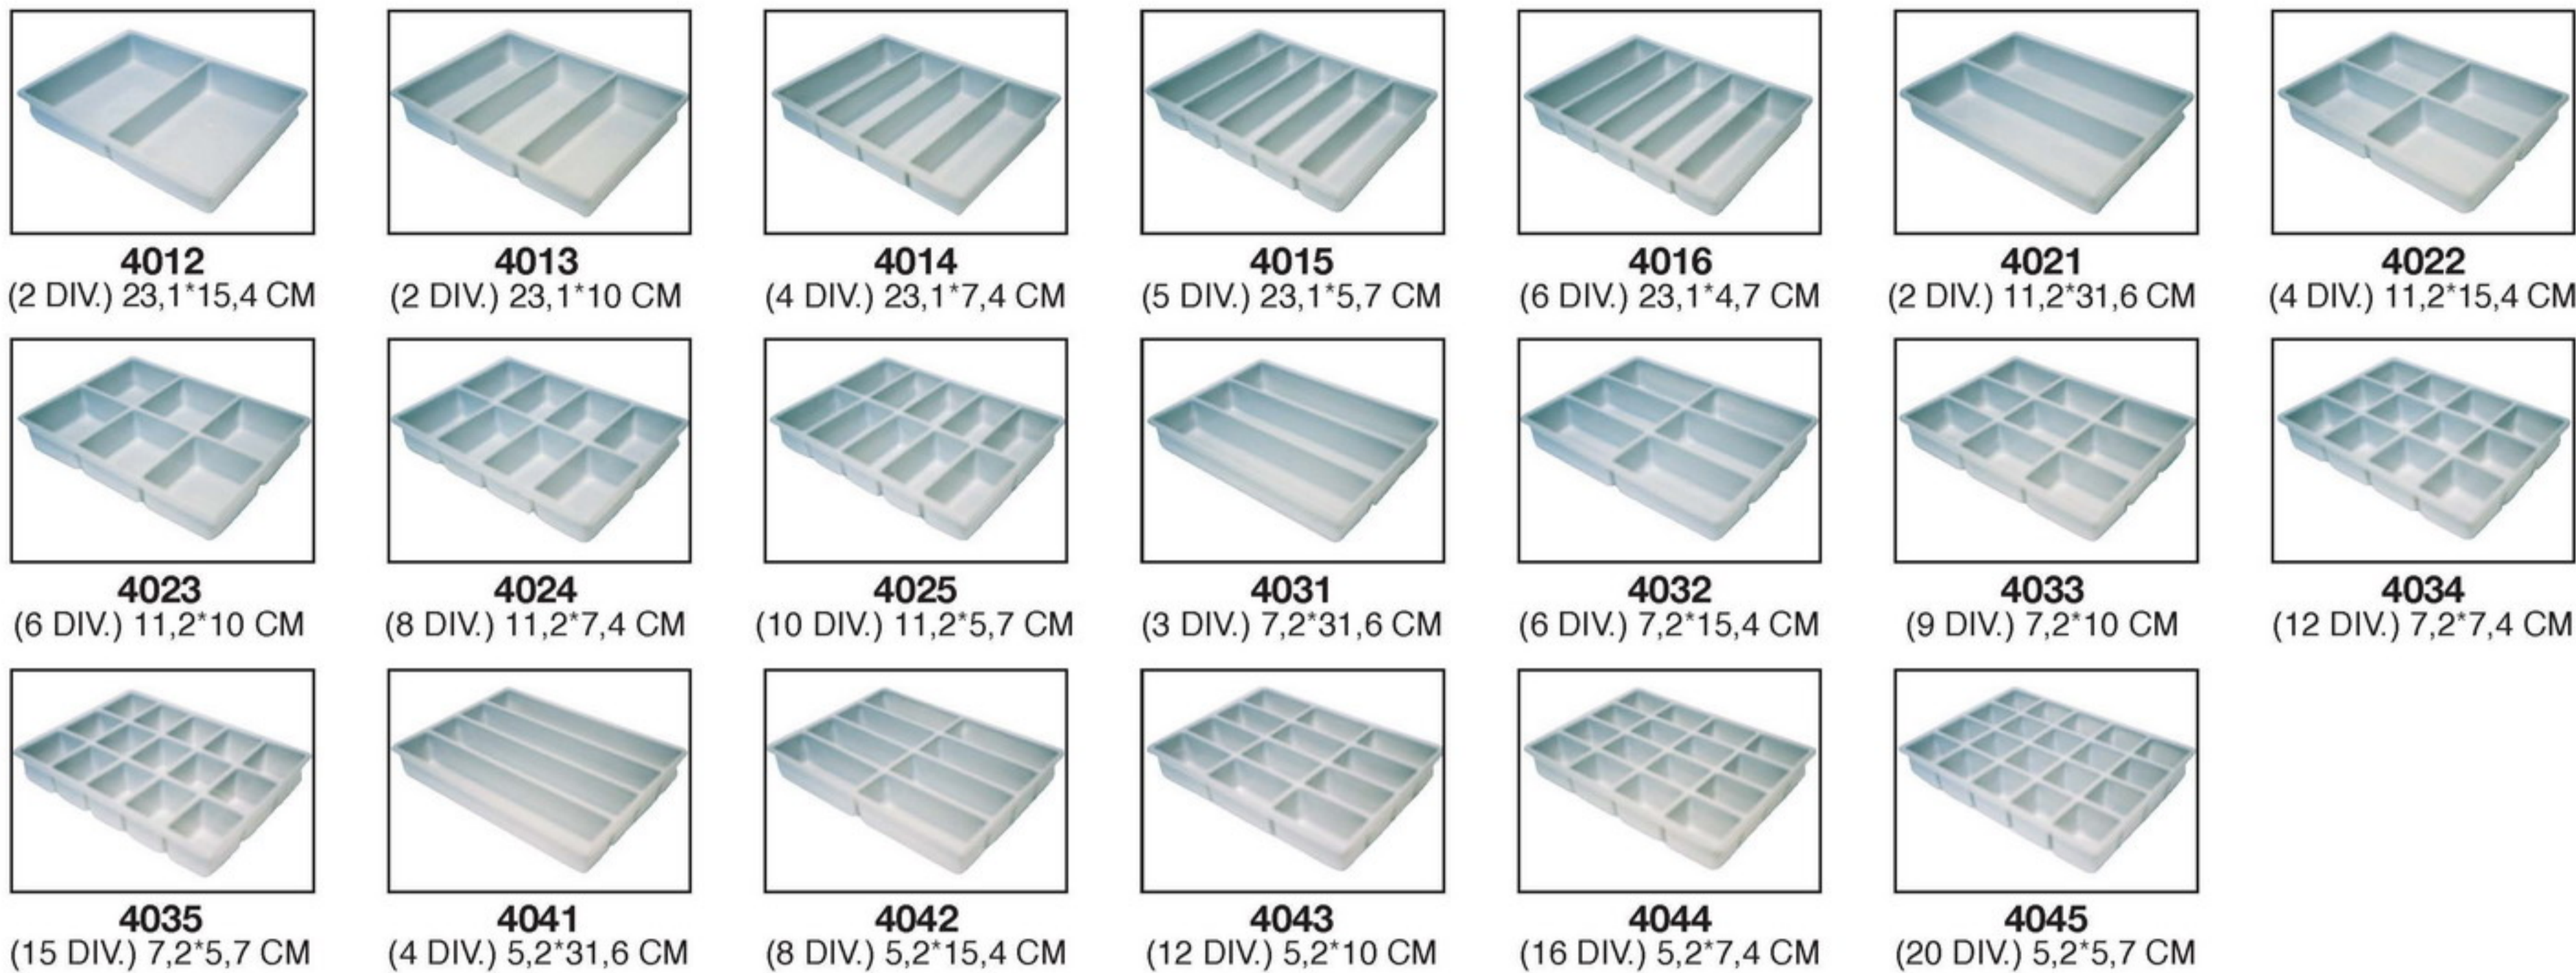

**CUBETAS DIVISORIAS PARA EL INTERIOR DE LA BANDEJA
SERIE F (ALTURA ÚTIL INTERIOR 5,2 CM)**

SERIE H (ALTURA ÚTIL INTERIOR 2,3 CM)

BASTIDOR DE SOBREMESA
ADAPTADO PARA FOLIO Y DIN-A4.
MUY RESISTENTE. COLOR NEGRO.

CARRITO DE RUEDAS PARA CARPETAS FOLIO. 100 CARPETAS APROX. CON UNA BANDEJA FIJA PARA PONER COSAS. COLOR NEGRO, BEIGE Y BLANCO. SE PUEDEN PEDIR PARA DIN-A 4.

ARCHIVADORES CON ESTRUCTURA Y CAJÓN METÁLICO PARA DOCUMENTOS DIN-A3

COLOR: GRIS Y GRAFITO, MED. ÚTIL DEL CAJÓN:
D-3 (3 CAJONES) 32*43,5*5,5
D-6 (6 CAJONES) 32*43,5*2,5

CAJA DE CARTÓN A-80
SE PUEDE SERVIR SÓLO LA CAJA VAN EN PAQUETES DE 50

ESTANTERÍA METÁLICA A-80
COMPUESTO DE 2 MÓDULOS DE 30 CAJAS C/UNO. IDEAL PARA ARCHIVO DEFINITIVO

SOPORTE FABRICADO CON TUBO Y CHAPA. SE FIJA EN EL SOBRE MEDIANTE CUATRO TORNILLOS, MUY RESISTENTE. LA BASE ES REGULABLE HORIZONTALMENTE. COLOR PLATA, GRIS Y NEGRO.

MESA DE INFORMÁTICA. FABRICADO CON TUBO DE HIERRO Y SOBRE DE MADERA. BANDEJA INFERIOR ADAPTABLE A DOS ALTURAS 45-55 CM. DE MEDIDA ÚTIL EN RELACIÓN CON LA BANDEJA SUPERIOR. BANDEJA RATÓN GIRATORIA. MEDIDA EXTERIOR: ALTO: 80 ANCHO: 85 PROF.: 45